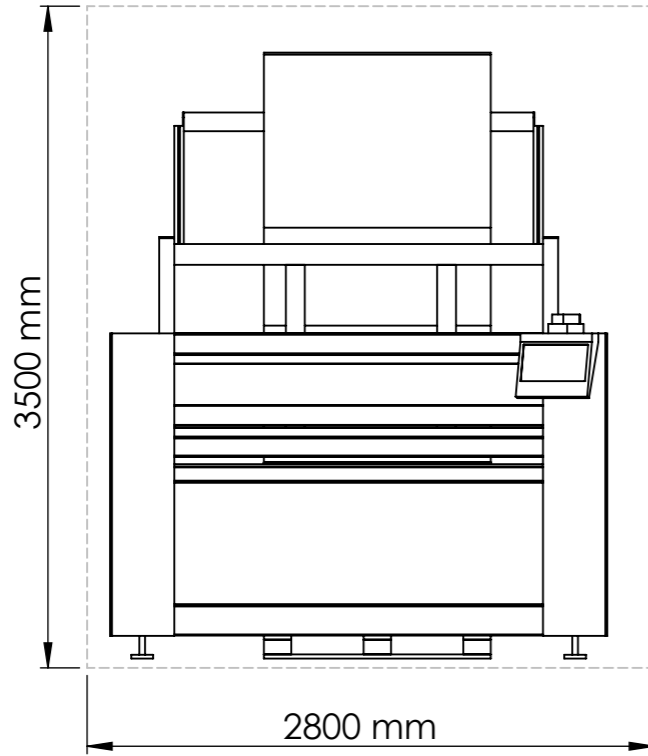

INTELPACK 8 Z PRO 1200 mm LAYOUT

Dikkat

- 1- Resim üzerinden ölçü aleti ile ölçü almayın.
- 2- Formu veya ölçüsü değişen resimleri teknik büroya bildirin.
- 3- Resim üzerinde kontrol edenden başkası değişiklik yapamaz.

- Total Power: 4,5 KW
- Voltage: 400 V
- Frequency: 50 Hz
- Cable: 5 x 2,5 mm²
- Air Pressure: 6-9 Bar
- Air Flow Rate: 100 L/min
- Air Hose Dia. : Ø8mm

ÖLÇEK SCALE	1:50	SAYFA NO PAGE NR	1/1	MALZEME MATERIAL	AĞIRLIK (Gr) MASS (Gr)	REVİZYON NO REVISION NO	bala® VERTICAL PANEL SAW	
ÇİZEN DRAWN BY	ADI - SOYADI NAME -SURNAME	TARİH DATE	19.01.2023	PARÇA/MONTAJ ADI PART/ASSEMBLY NAME	Gr	AÇIKLAMA DESCRIPTION	ANTET FORMAT	
ONAY APPROVAL				intelpack z pro 1200mm 8 kafa			A3	