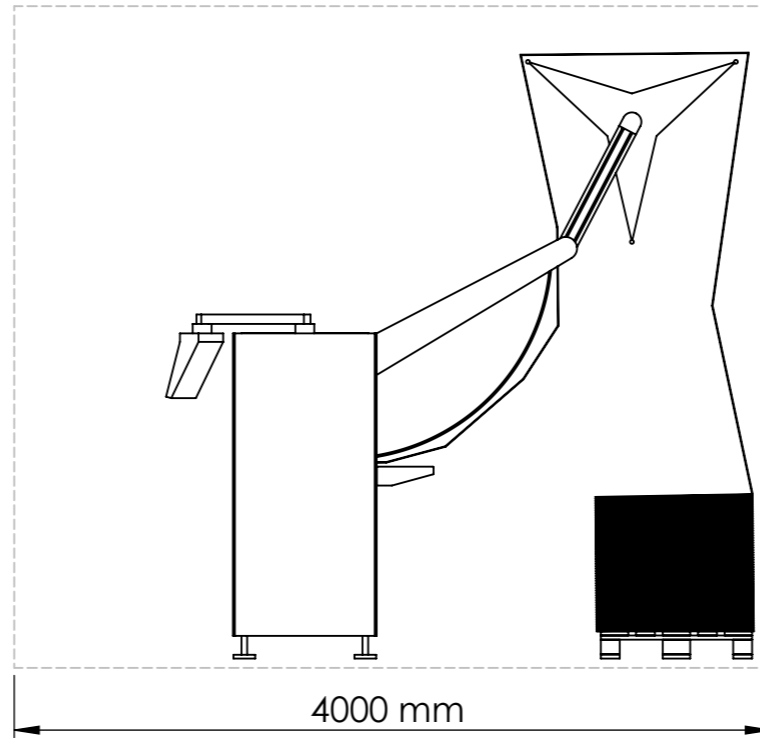

INTELPACK 8 Z PRO 1200 mm LAYOUT

Dikkat

- 1- Resim üzerinden ölçü aleti ile ölçü almayın.
- 2- Formu veya ölçüsü değişen resimleri teknik büroya bildirin.
- 3- Resim üzerinde kontrol edenden başkası değişiklik yapamaz.

- Total Power: 4,5 KW
- Voltage: 400 V
- Frequency: 50 Hz
- Cable: 5 x 2,5 mm²
- Air Pressure: 6-9 Bar
- Air Flow Rate: 100 L/min
- Air Hose Dia. : Ø8mm

ÖLÇEK SCALE	1:50	SAYFA NO PAGE NR	1/1	MALZEME MATERIAL	AĞIRLIK (Gr) MASS (Gr)	REVİZYON NO REVISION NO	bala® VERTICAL PANEL SAW	
ÇİZEN DRAWN BY	ADI - SOYADI NAME -SURNAME	TARİH DATE	19.01.2023	PARÇA/MONTAJ ADI PART/ASSEMBLY NAME	Gr	AÇIKLAMA DESCRIPTION	ANTET FORMAT	
ONAY APPROVAL				intelpack z pro 1200mm 8 kafa			A3	