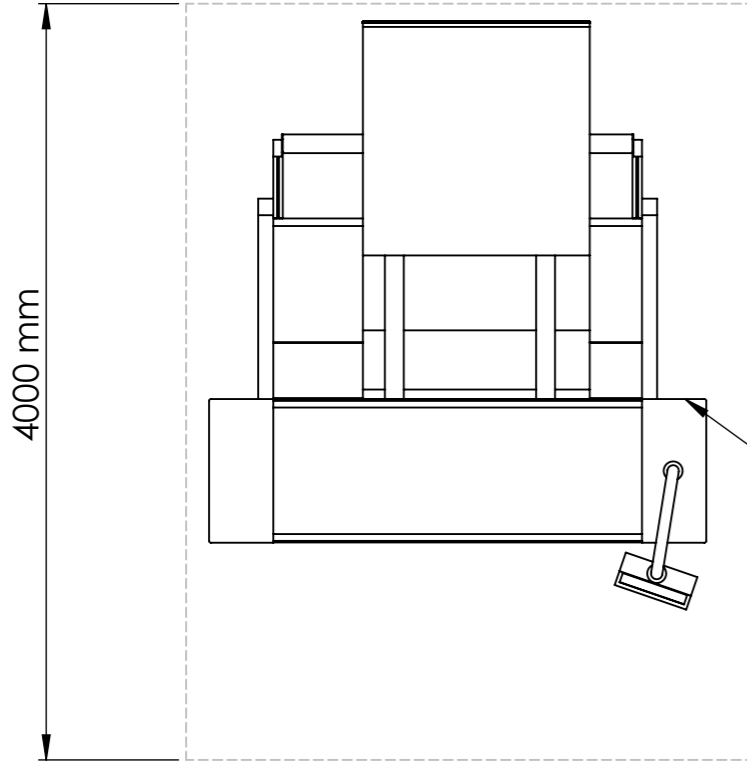

INTELPACK 8 Z PRO 1200 mm LAYOUT

Dikkat

- 1- Resim üzerinden ölçü aleti ile ölçü almayın.
- 2- Formu veya ölçüsü değişen resimleri teknik büroya bildirin.
- 3- Resim üzerinde kontrol edenden başkası değişiklik yapamaz.

- Total Power: 4,5 KW
- Voltage: 400 V
- Frequency: 50 Hz
- Cable: 5 x 2,5 mm²
- Air Pressure: 6-9 Bar
- Air Flow Rate: 100 L/min
- Air Hose Dia. : Ø8mm

ÖLÇEK SCALE	1:50	SAYFA NO PAGE NR	1/1	MALZEME MATERIAL	AĞIRLIK (Gr) MASS (Gr)	REVİZYON NO REVISION NO	bala® VERTICAL PANEL SAW	
ÇİZEN DRAWN BY	ADI - SOYADI NAME -SURNAME	TARİH DATE	19.01.2023	PARÇA/MONTAJ ADI PART/ASSEMBLY NAME	Gr	AÇIKLAMA DESCRIPTION	ANTET FORMAT	
ONAY APPROVAL				intelpack z pro 1200mm 8 kafa			A3	