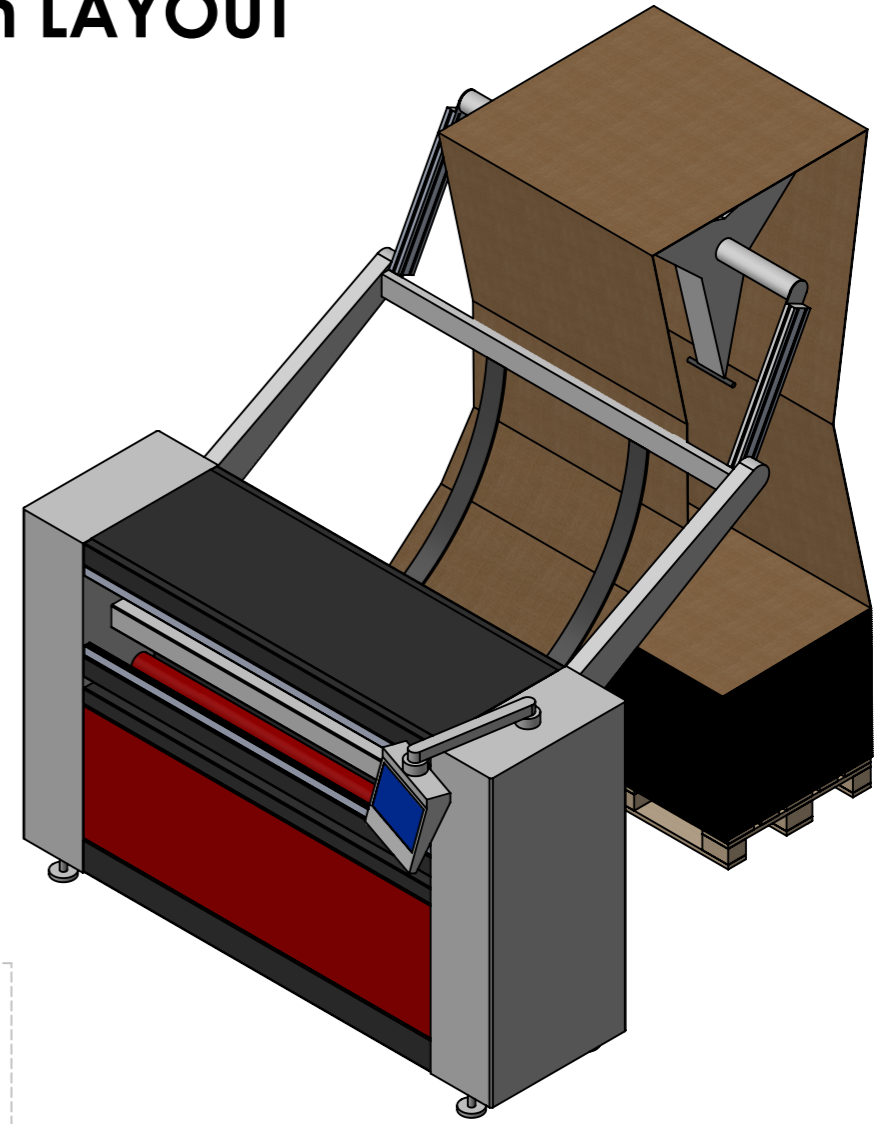

INTELPACK 8 Z PRO 1200 mm LAYOUT

Dikkat

- 1- Resim üzerinden ölçü aleti ile ölçü almayın.
- 2- Formu veya ölçüsü değişen resimleri teknik büroya bildirin.
- 3- Resim üzerinde kontrol edenden başkası değişiklik yapamaz.

- Total Power: 4,5 KW
- Voltage: 400 V
- Frequency: 50 Hz
- Cable: 5 x 2,5 mm²
- Air Pressure: 6-9 Bar
- Air Flow Rate: 100 L/min
- Air Hose Dia. : Ø8mm

ÖLÇEK SCALE	1:50	SAYFA NO PAGE NR	1/1	MALZEME MATERIAL	AĞIRLIK (Gr) MASS (Gr)	REVİZYON NO REVISION NO	bala® VERTICAL PANEL SAW	
ÇİZEN DRAWN BY	ADI - SOYADI NAME -SURNAME	TARİH DATE	19.01.2023	PARÇA/MONTAJ ADI PART/ASSEMBLY NAME	Gr	AÇIKLAMA DESCRIPTION	ANTET FORMAT	
ONAY APPROVAL				intelpack z pro 1200mm 8 kafa			A3	